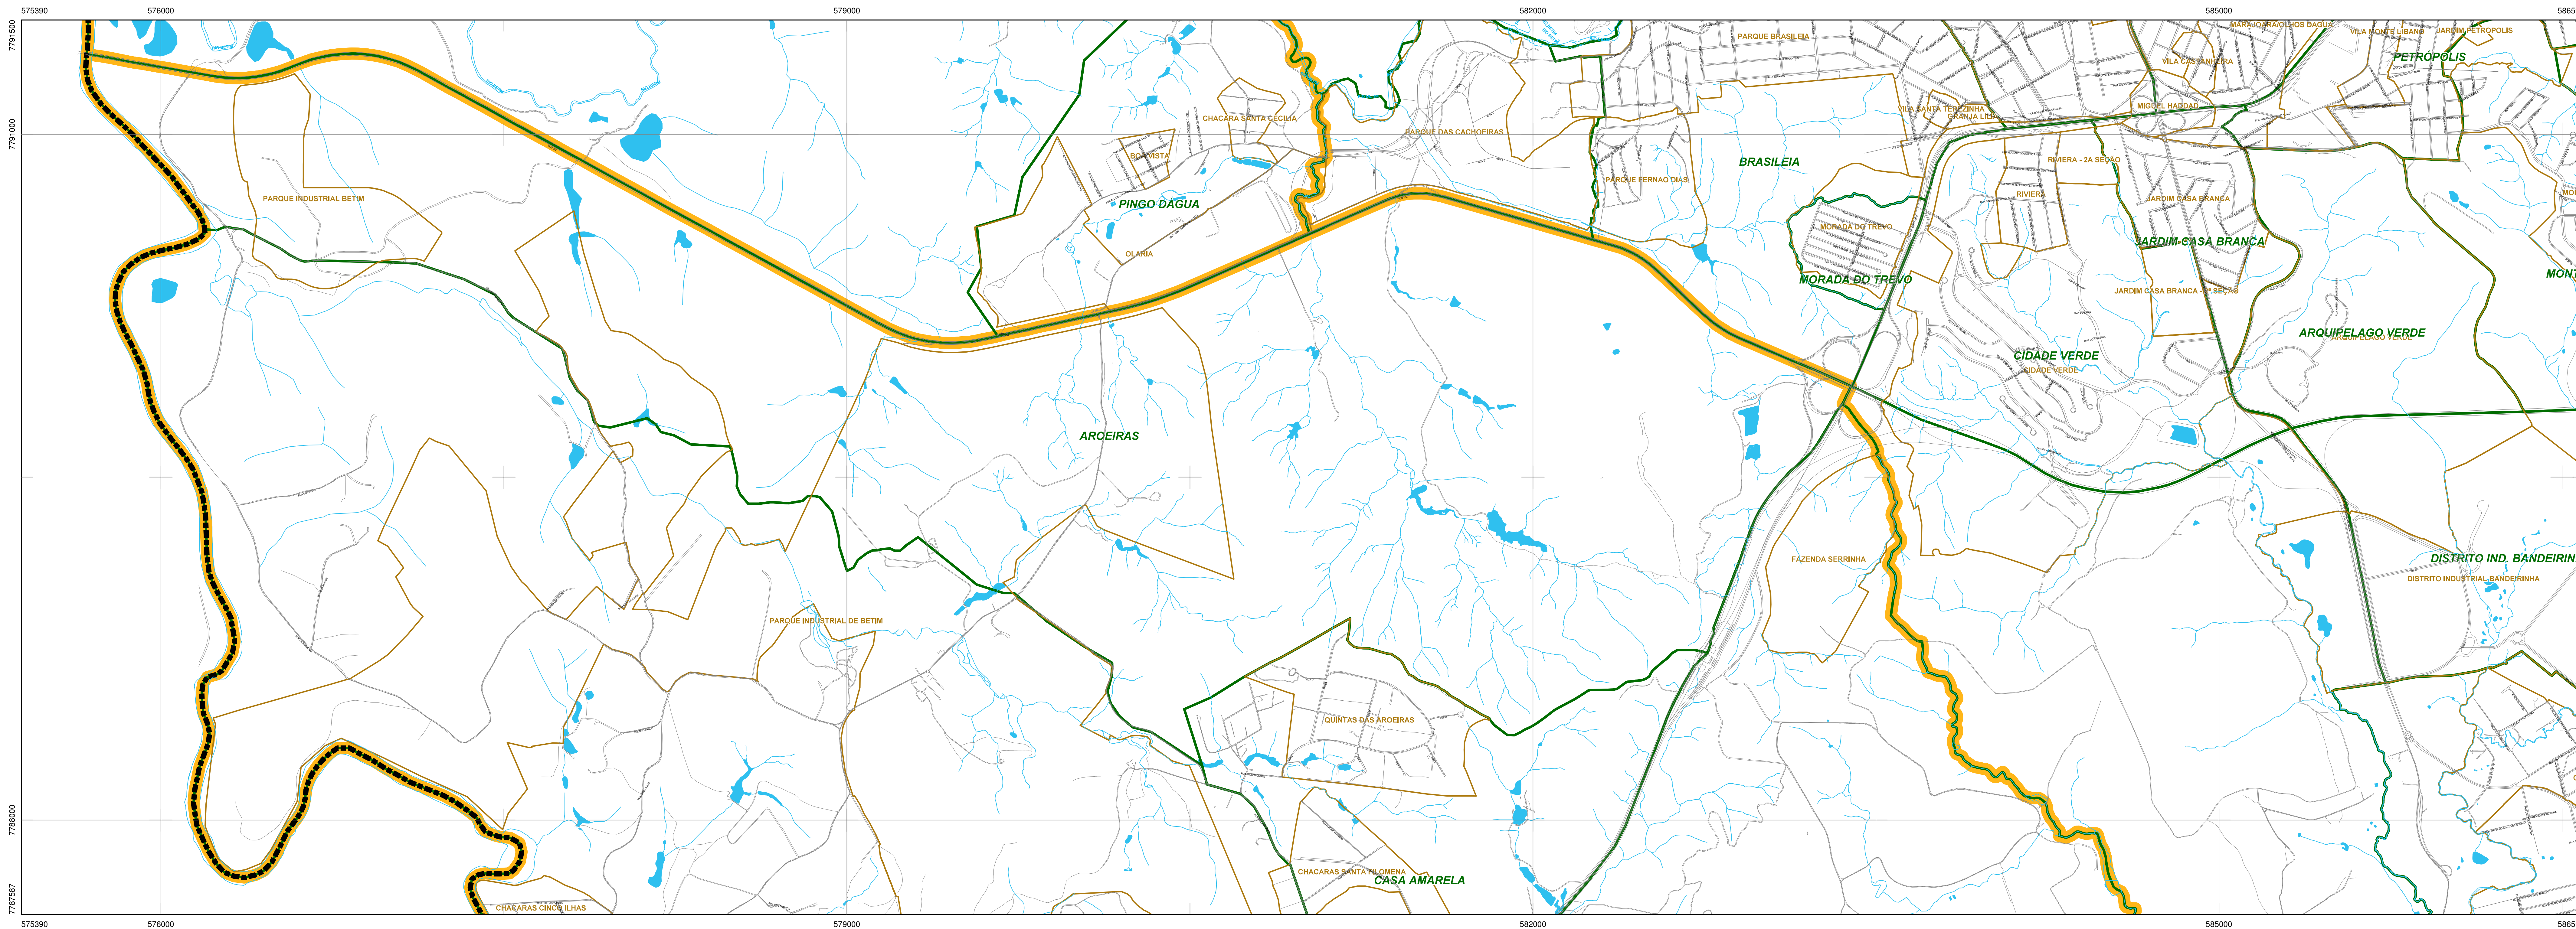

# REGIONAL CITROLÂNDIA - Município de Betim/MG

## LEGENDA

- Vias
- Cursos D'água
- Limite de Bairro
- Limite de Regional
- Limite de Unidade de Planejamento - (U.P.)
- Limite de Município
- Lagoas / Represas